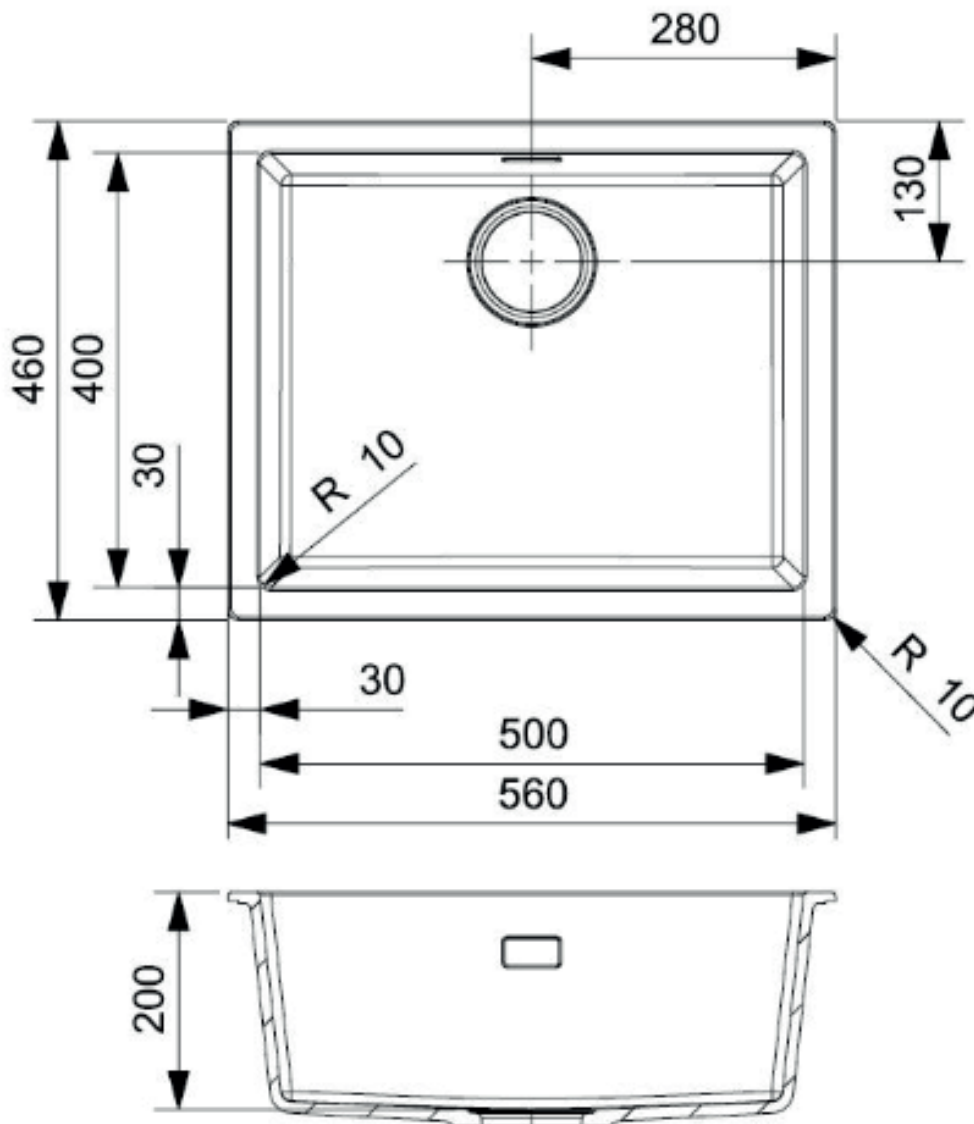

# Amsterdam 50 køkkenvask

Varenr.: R30844M  
VVS-nr.: 682487151

Farve: Black Silvery  
Materiale: Komposit  
Overflade: Sortnistreret  
Monteringsmulighed: Nedfældning  
Underlimning  
Min. skabsbredde: 600 mm  
Hanehul: Nej  
Overløb: Ja  
Bundventil medfølger: Ja, PVD messing

# LAVABO®

Detalje A